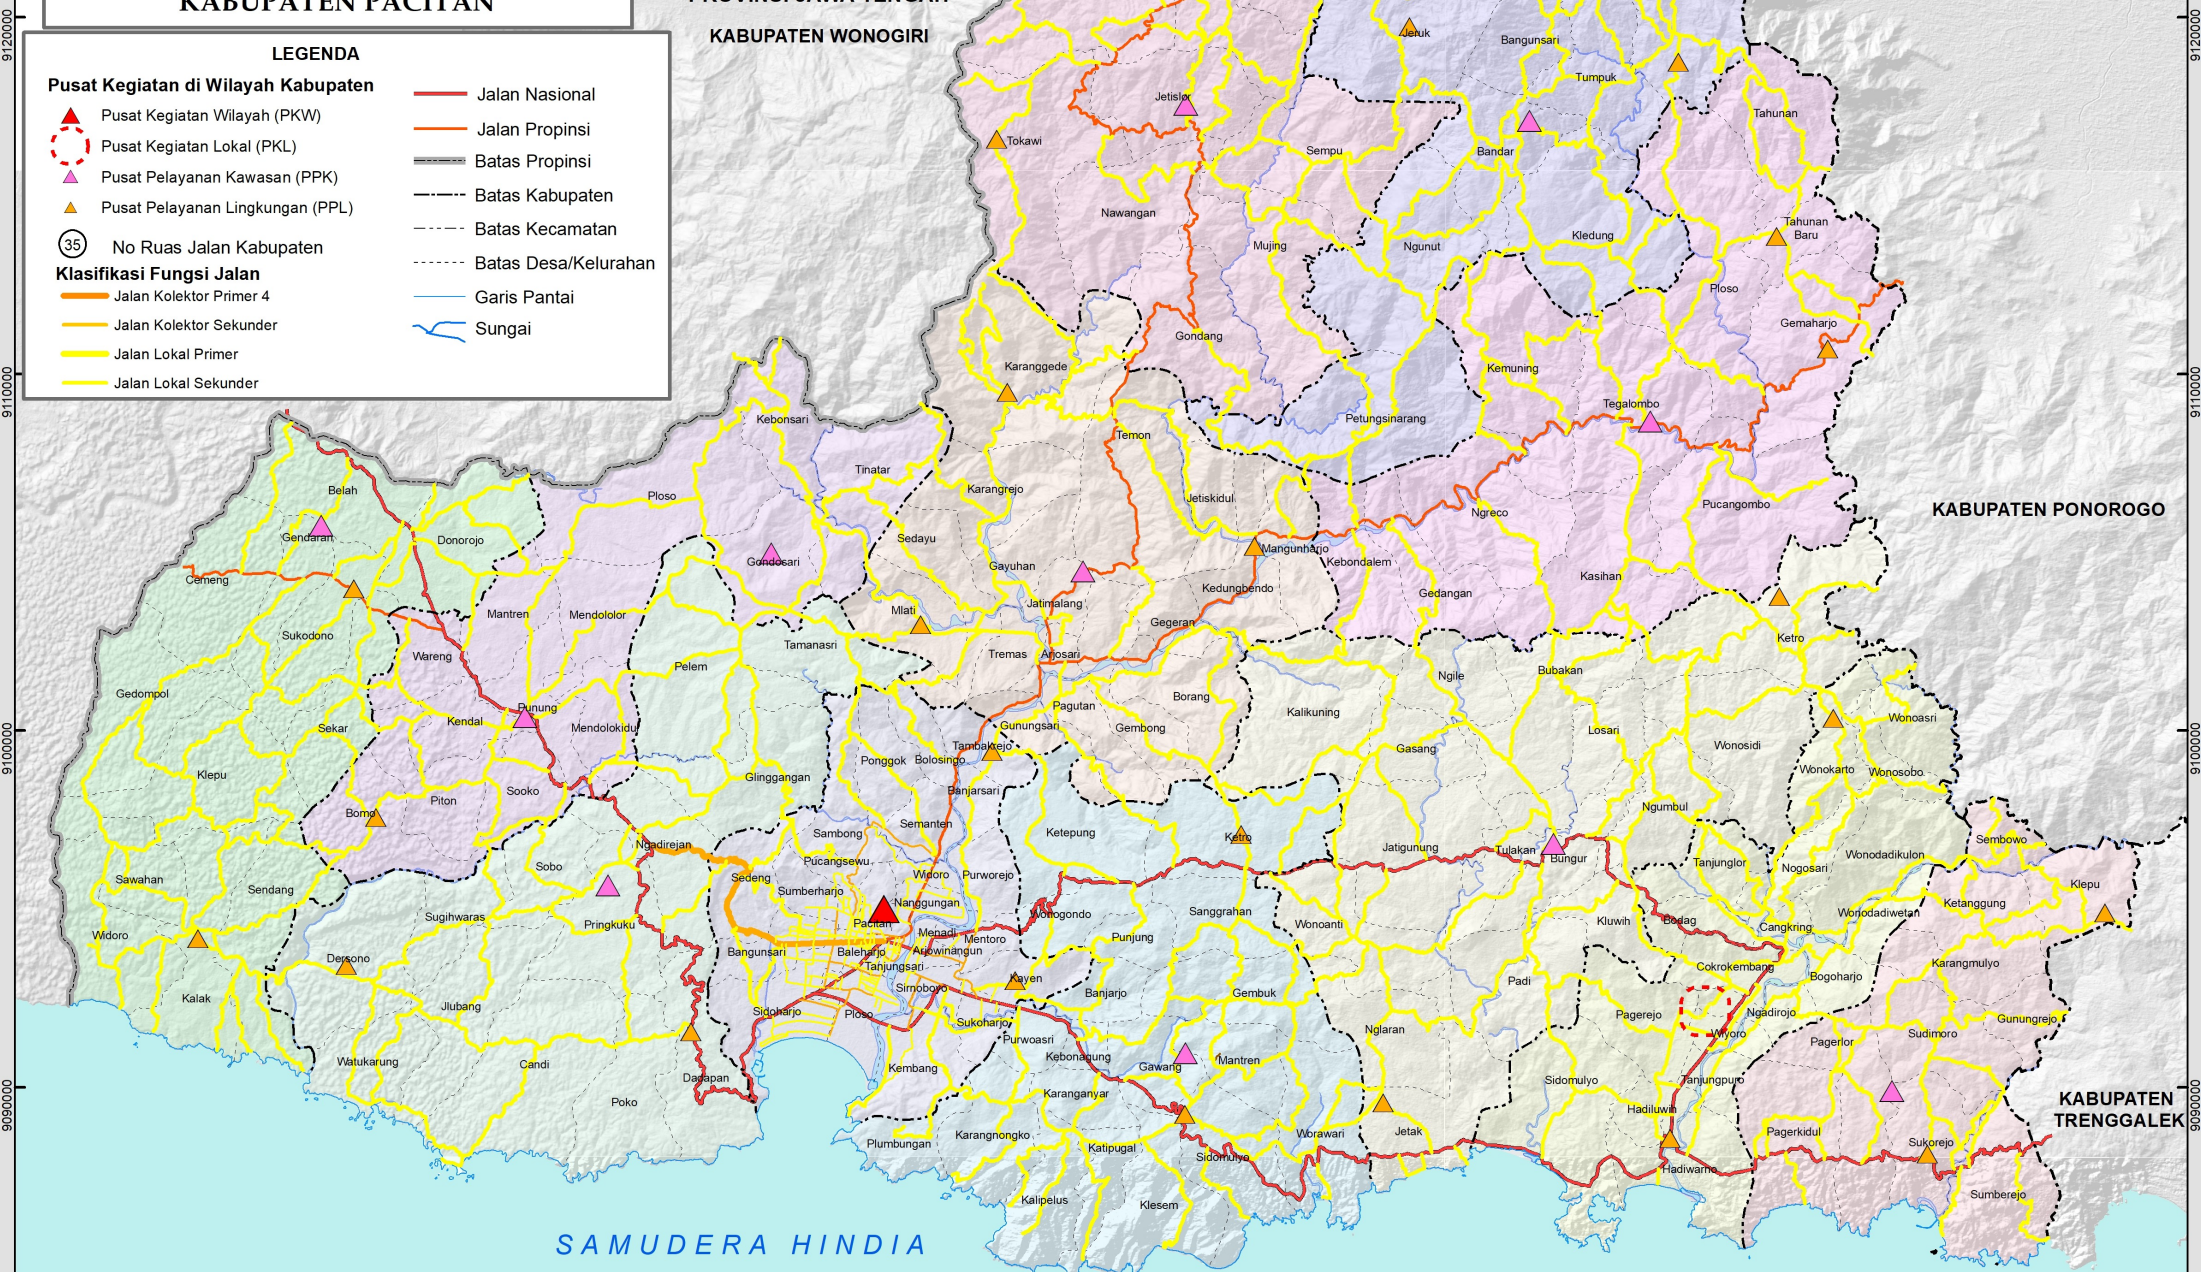

PEMERINTAH KABUPATEN PACITAN  
PROVINSI JAWA TIMUR

# PETA FUNGSI JALAN JARINGAN JALAN KABUPATEN KABUPATEN PACITAN

### Pusat Kegiatan di Wilayah Kabupaten

- Pusat Kegiatan Wilayah (PKW)
- Pusat Kegiatan Lokal (PKL)
- Pusat Pelayanan Kawasan (PPK)
- Pusat Pelayanan Lingkungan (PPL)

No Ruas Jalan Kabupaten

### Klasifikasi Fungsi Jalan

- Jalan Kolektor Primer 4
- Jalan Kolektor Sekunder
- Jalan Lokal Primer
- Jalan Lokal Sekunder

- Jalan Nasional
- Jalan Propinsi
- Batas Propinsi
- Batas Kabupaten
- Batas Kecamatan
- Batas Desa/Kelurahan
- Garis Pantai
- Sungai